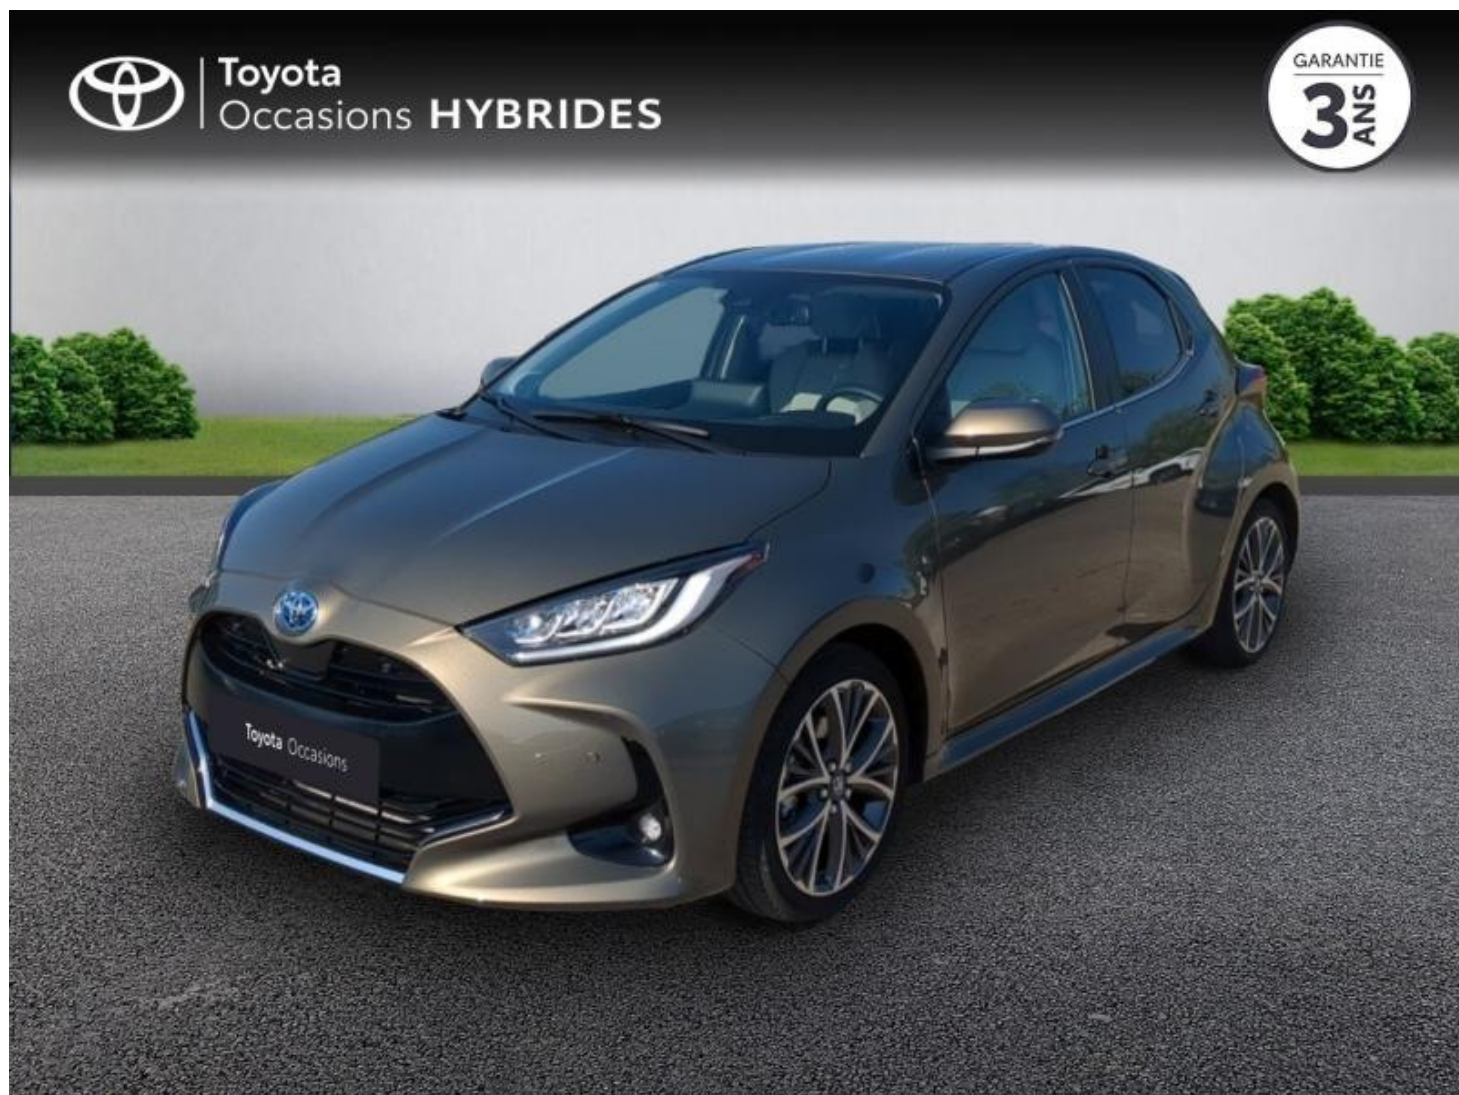

# TOYOTA YARIS 116H ICONIC 5P MY22 OCCASION

20 900 €

## Infos essentielles

Marque : TOYOTA

Modèle : Yaris

Version : 116h Iconic 5p MY22

Motorisation : Hybride

Kilométrage : 18 488 km

Boîte de vitesse : Automatique

Date de mise en circulation : 06/12/2023

Couleur : Bronze Impérial (M)

Nombre de portes : 5 portes

Chevaux fiscaux : 5 CV

Puissance réelle : 92 ch

Garantie : 36 mois

Ref : 18045065