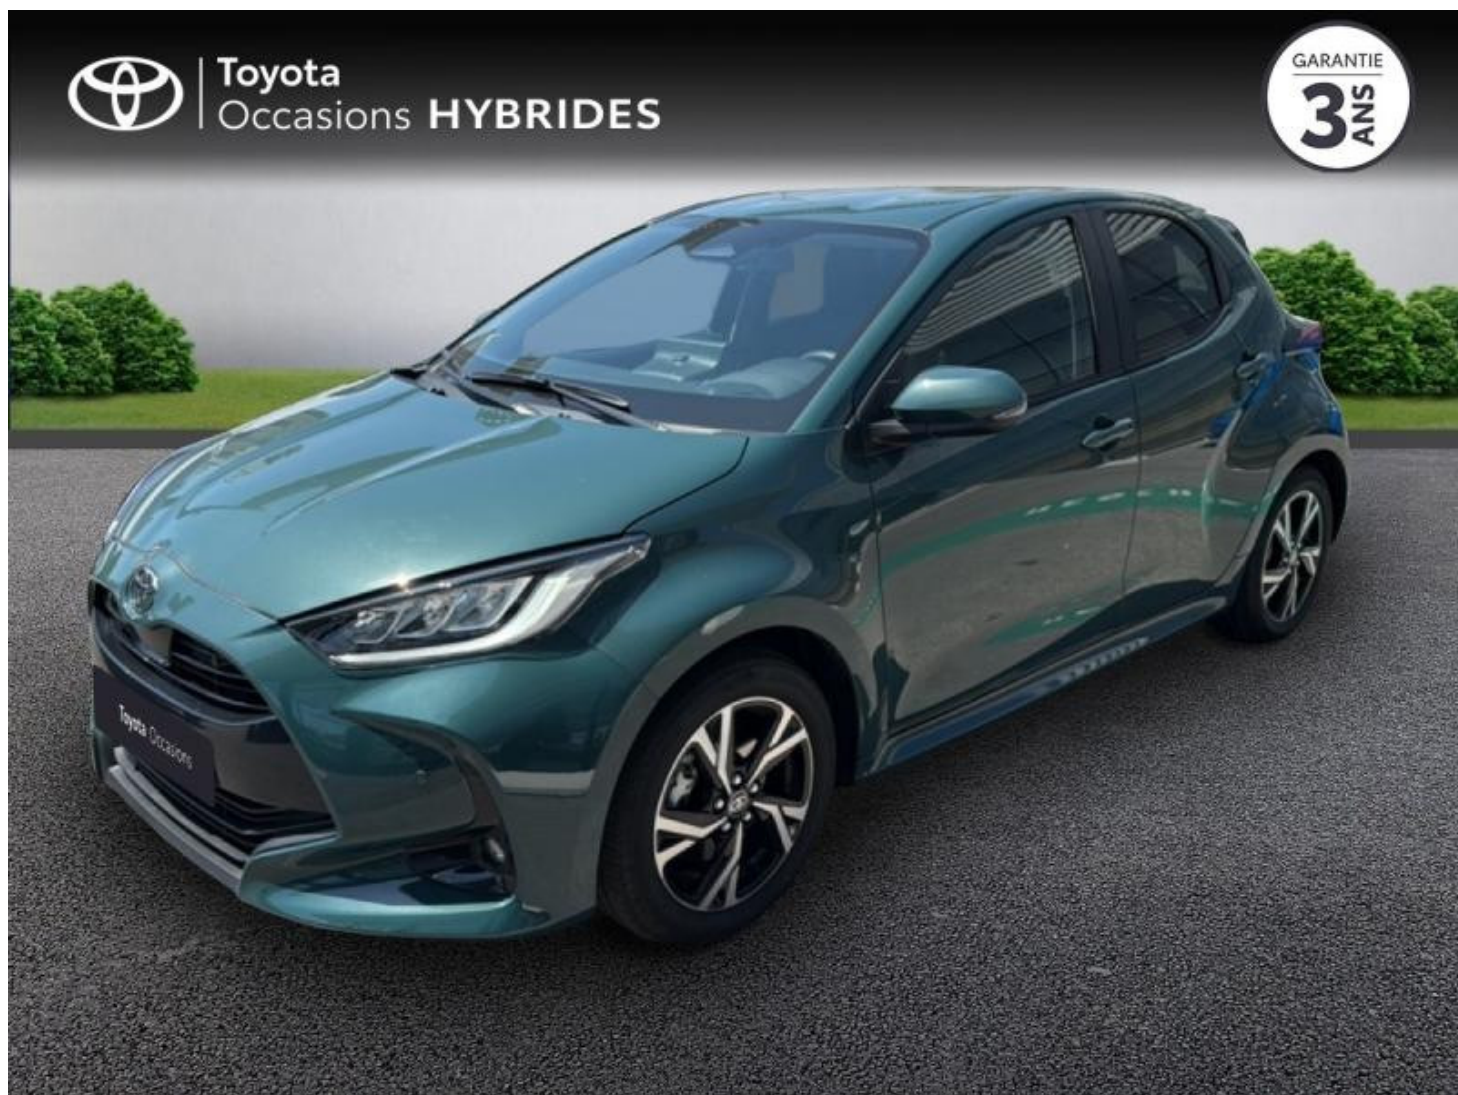

# TOYOTA YARIS 116H DESIGN 5P MY25 OCCASION

23 980 €

## Infos essentielles

Marque : TOYOTA

Modèle : Yaris

Version : 116h Design 5p MY25

Motorisation : Hybride

Kilométrage : 5 700 km

Boîte de vitesse : Automatique

Date de mise en circulation : 11/12/2025

Couleur : Vert Impérial (M)

Nombre de portes : 5 portes

Chevaux fiscaux : 5 CV

Puissance réelle : 92 ch

Garantie : 36 mois

Ref : 52639