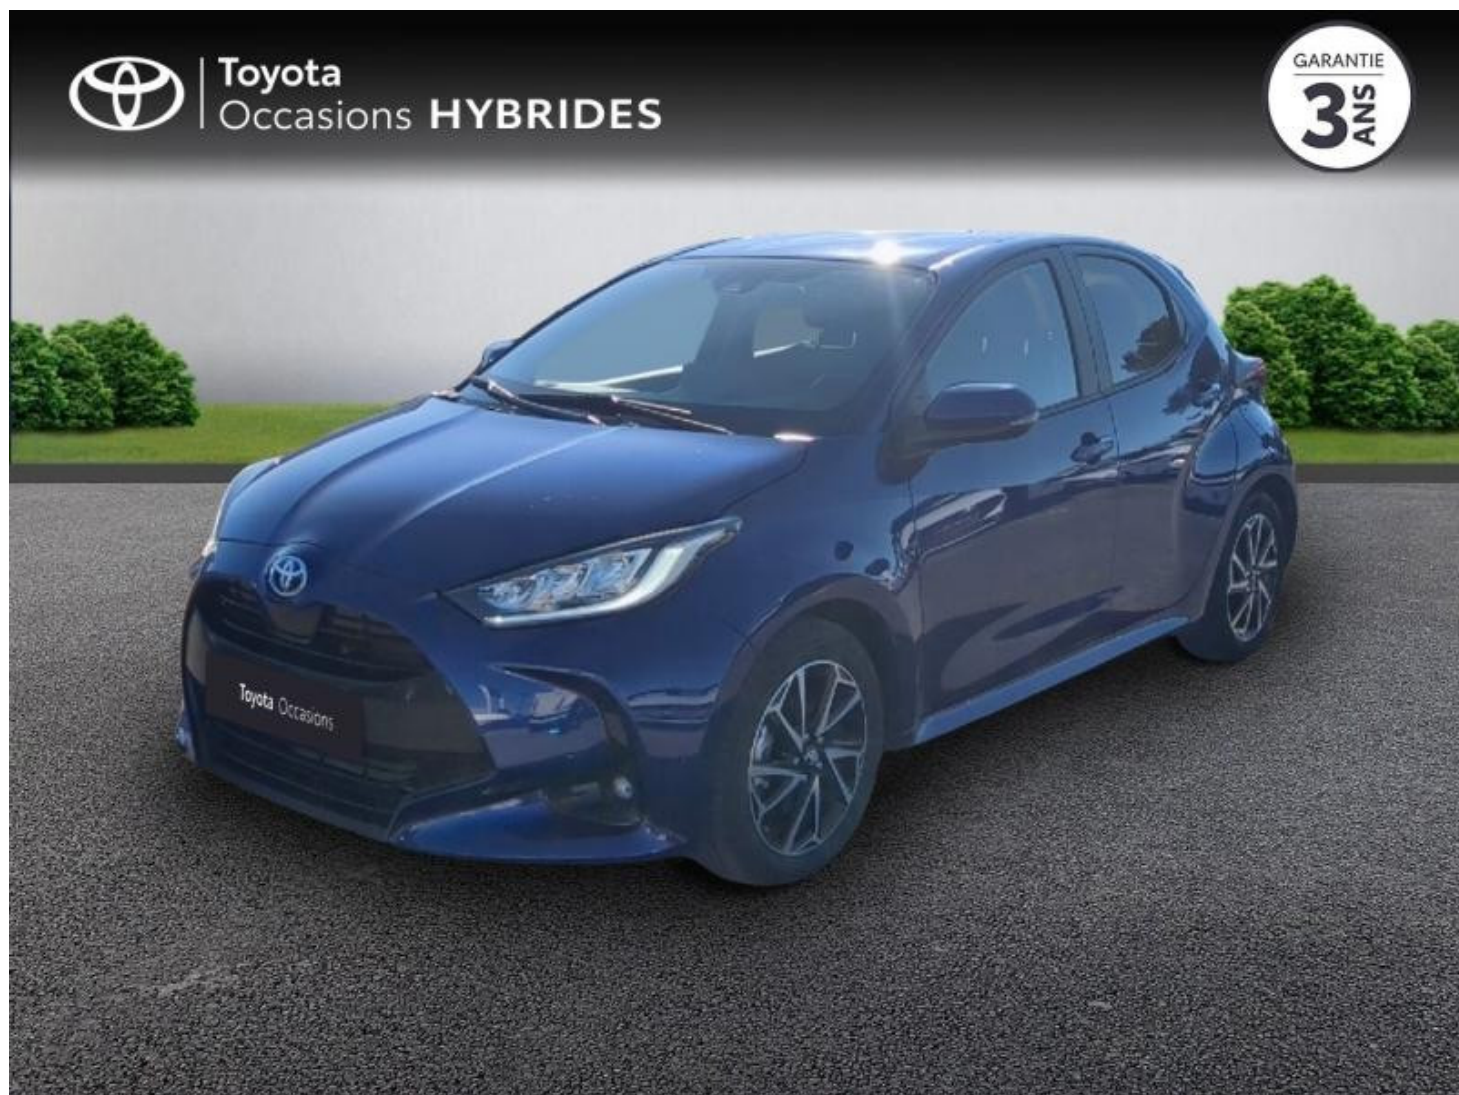

LE BON PLAN AUTO

TOYOTA YARIS 116H DESIGN 5P MY22 OCCASION

20 490 €

Infos essentielles

Marque : TOYOTA

Modèle : Yaris

Version : 116h Design 5p MY22

Motorisation : Hybride

Kilométrage : 20 000 km

Boîte de vitesse : Automatique

Date de mise en circulation : 15/11/2023

Couleur : Blanc

Nombre de portes : 5 portes

Chevaux fiscaux : 5 CV

Puissance réelle : 92 ch

Garantie : 36 mois