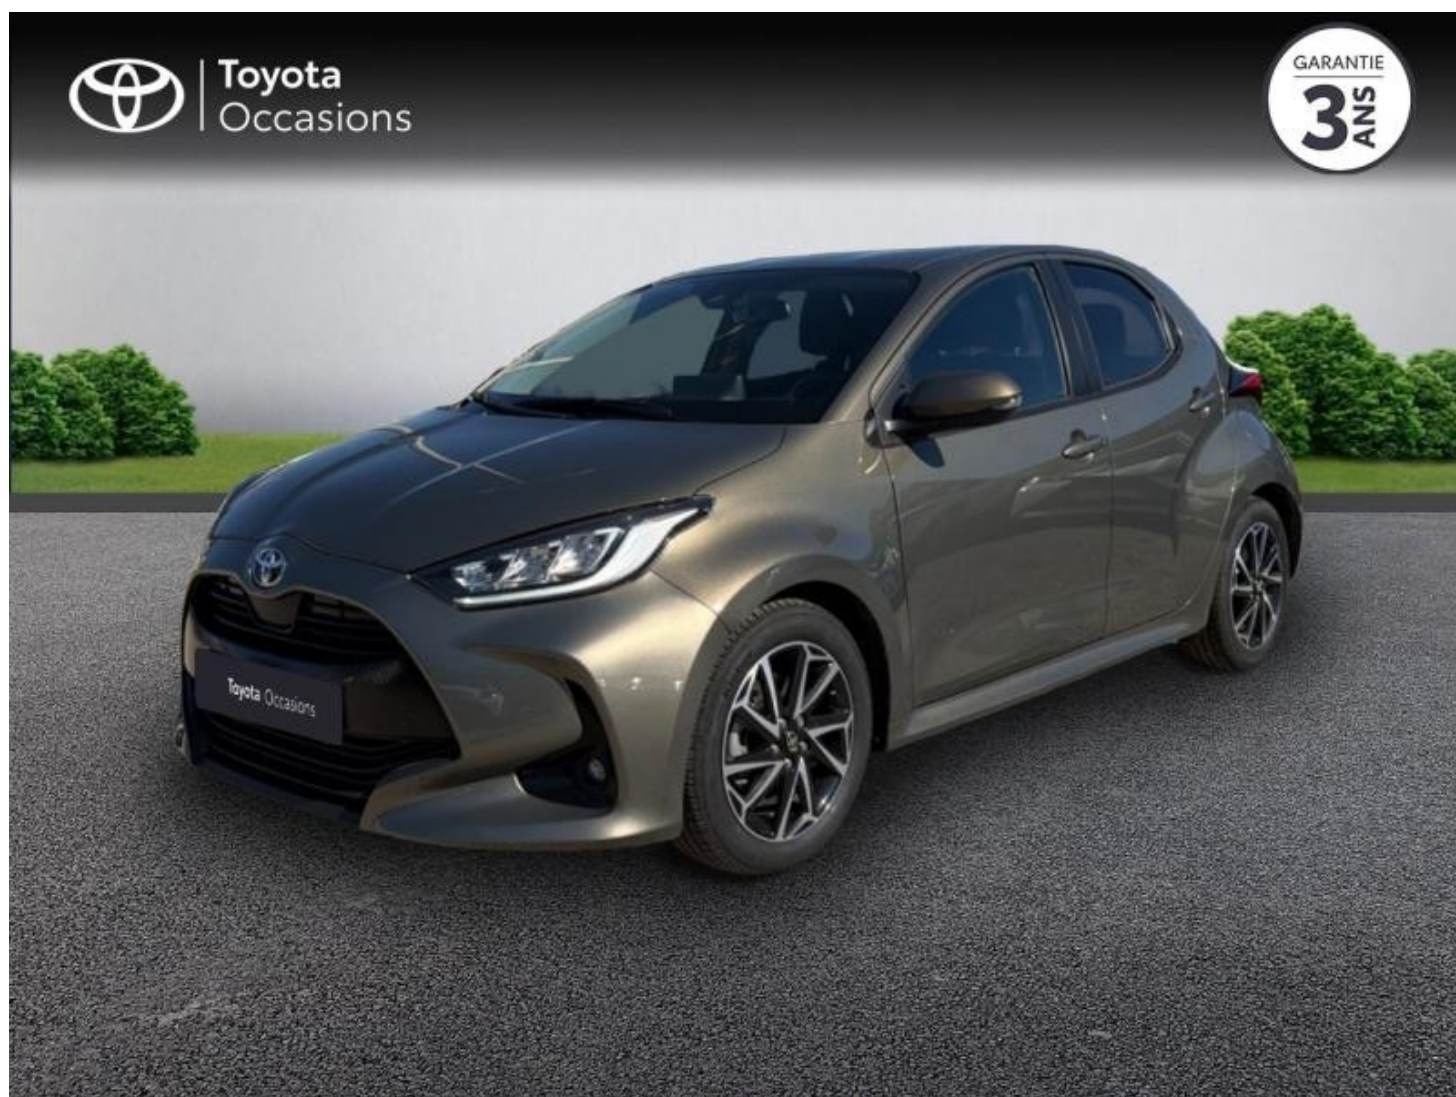

# TOYOTA YARIS 116H DESIGN 5P MY21 OCCASION

18 490 €

## Infos essentielles

Marque : TOYOTA

Modèle : Yaris

Version : 116h Design 5p MY21

Motorisation : Hybride

Kilométrage : 39 076 km

Boîte de vitesse : Automatique

Date de mise en circulation : 12/07/2021

Couleur : Bronze Impérial (M)

Nombre de portes : 5 portes

Chevaux fiscaux : 5 CV

Puissance réelle : 92 ch

Garantie : 36 mois

Ref : 152101090