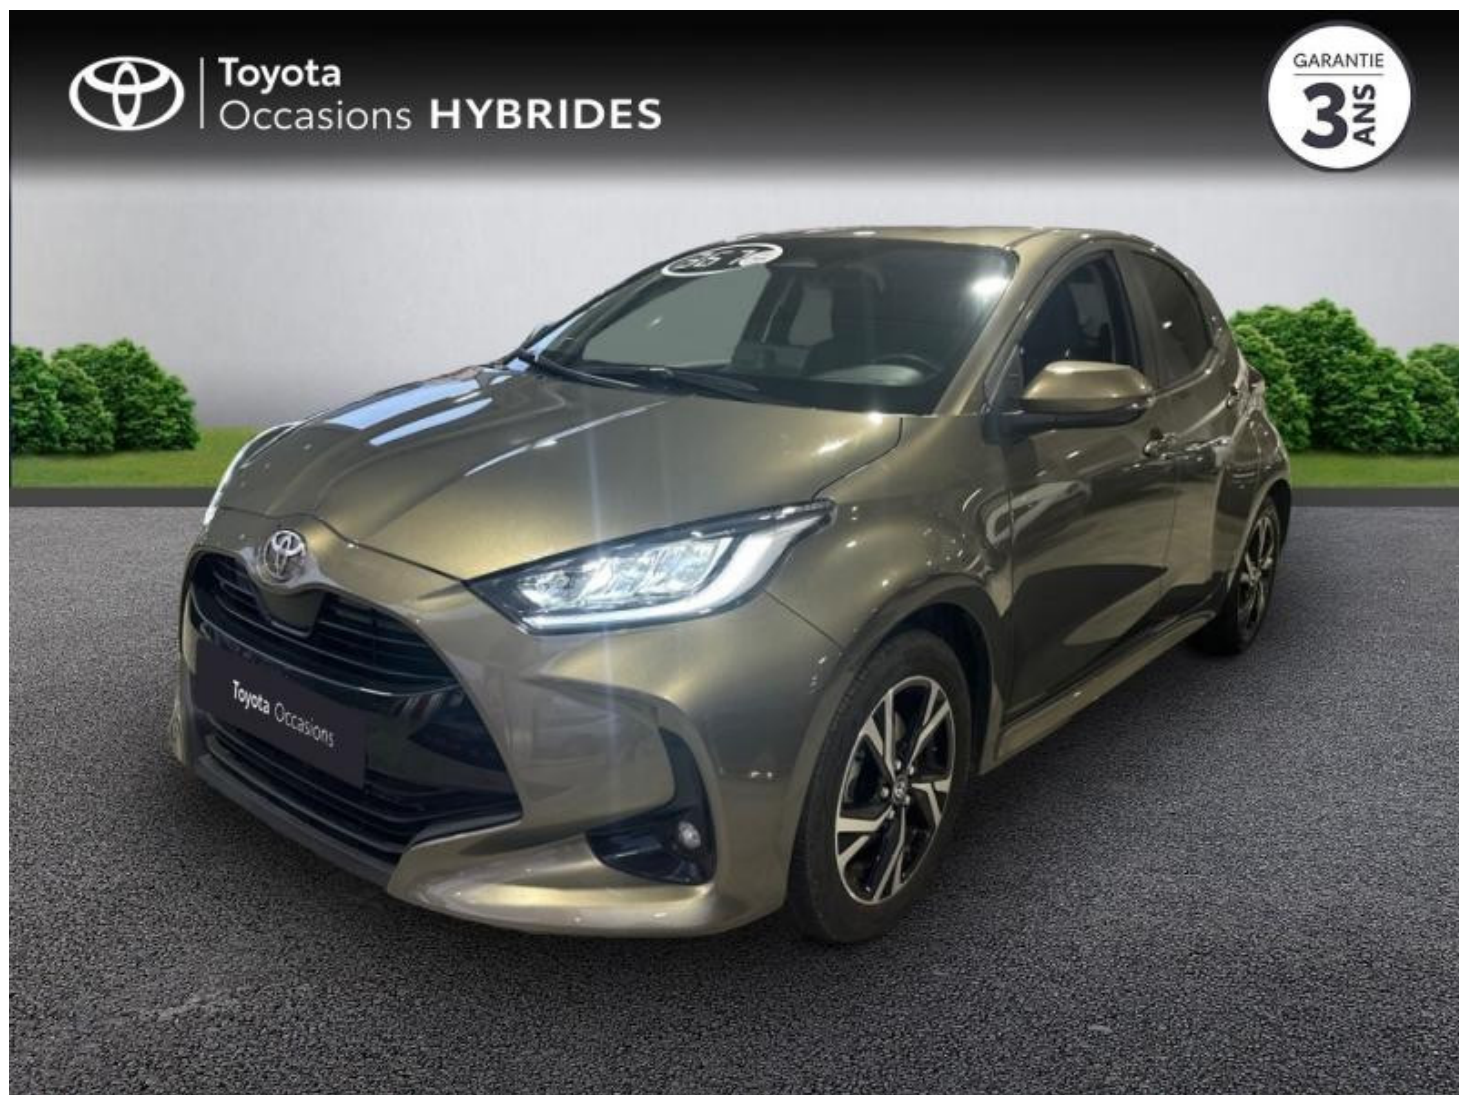

# TOYOTA YARIS 116H DESIGN 5P MC24 OCCASION

20 970 €

## Infos essentielles

Marque : TOYOTA

Modèle : Yaris

Version : 116h Design 5p MC24

Motorisation : Hybride

Kilométrage : 15 835 km

Boîte de vitesse : Automatique

Date de mise en circulation : 15/03/2024

Couleur : Bronze Imp rial (M)

Nombre de portes : 5 portes

Chevaux fiscaux : 5 CV

Puissance r elle : 92 ch

Garantie : 36 mois

Ref : 16044088