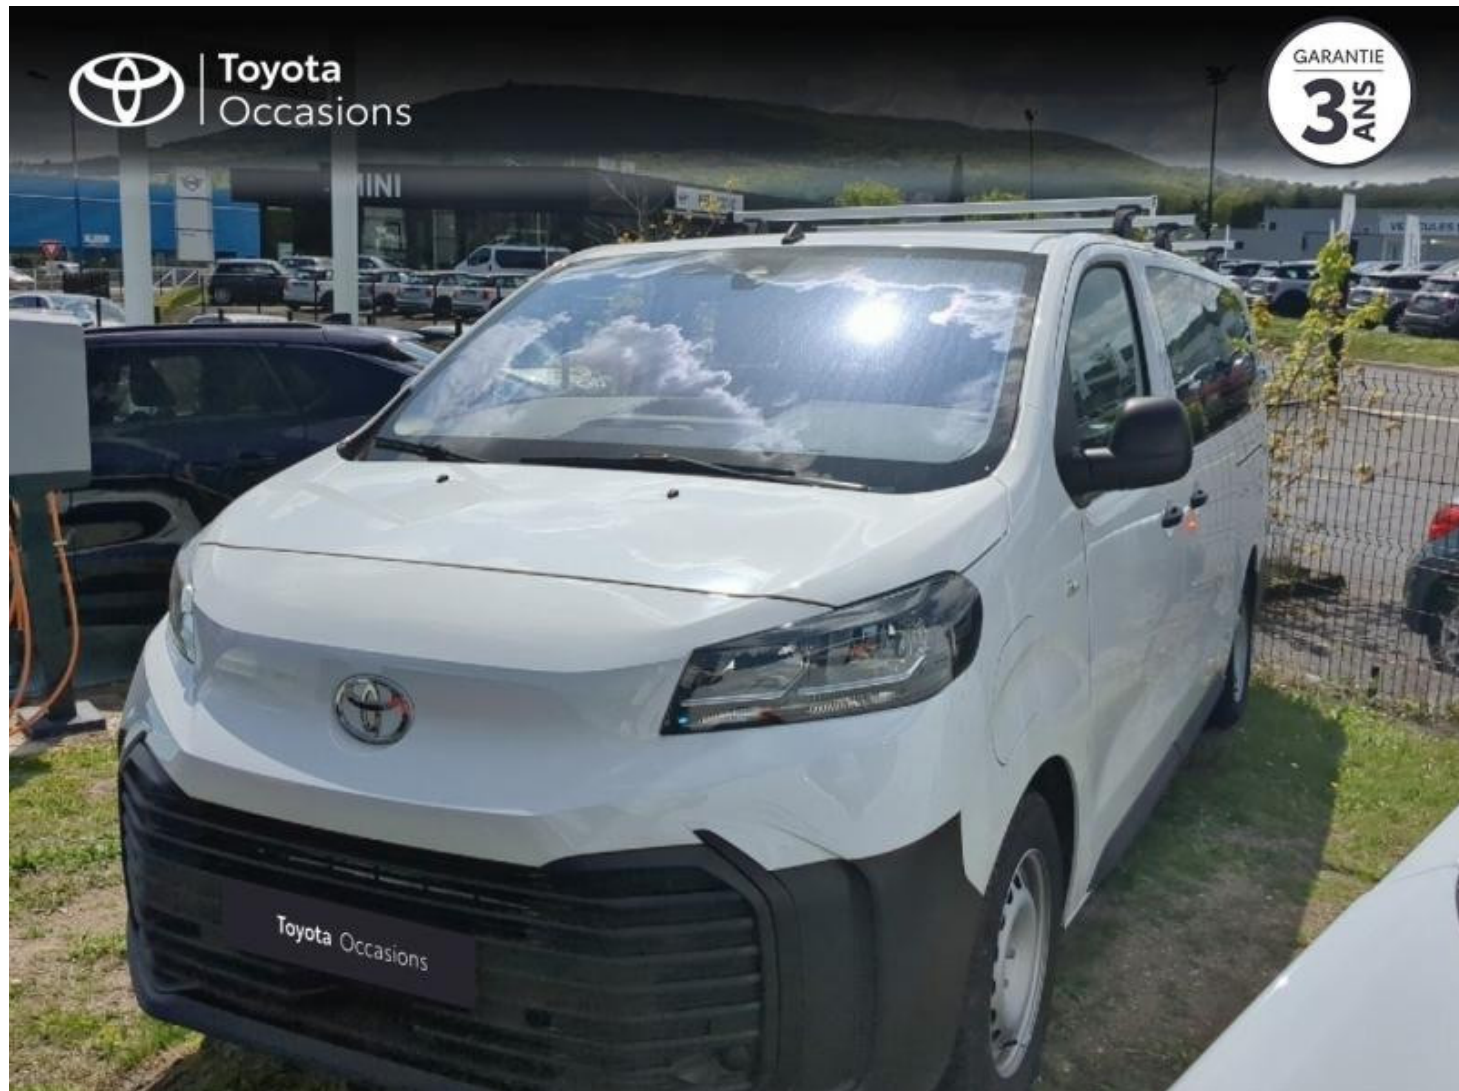

LE BON PLAN AUTO

TOYOTA PROACE COMBI ELECTRIC LONG 75KWH MC24 OCCASION

49 490 €

Infos essentielles

Marque : TOYOTA

Modèle : ProAce Combi

Version : Electric Long 75kWh MC24

Motorisation : Electrique

Kilométrage : 8 000 km

Boîte de vitesse : Automatique

Date de mise en circulation : 12/05/2025

Couleur : Blanc

Nombre de portes : 5 portes

Chevaux fiscaux : 4 CV

Puissance réelle : 136 ch

Garantie : 36 mois

Ref : ST43086110

Localisation

Le Bon Plan Auto

1740 Avenue du Maréchal Juin - 30900 Nimes

08 00 71 06 10

Équipements

1 Porte latérale coulissante

4 Haut parleurs