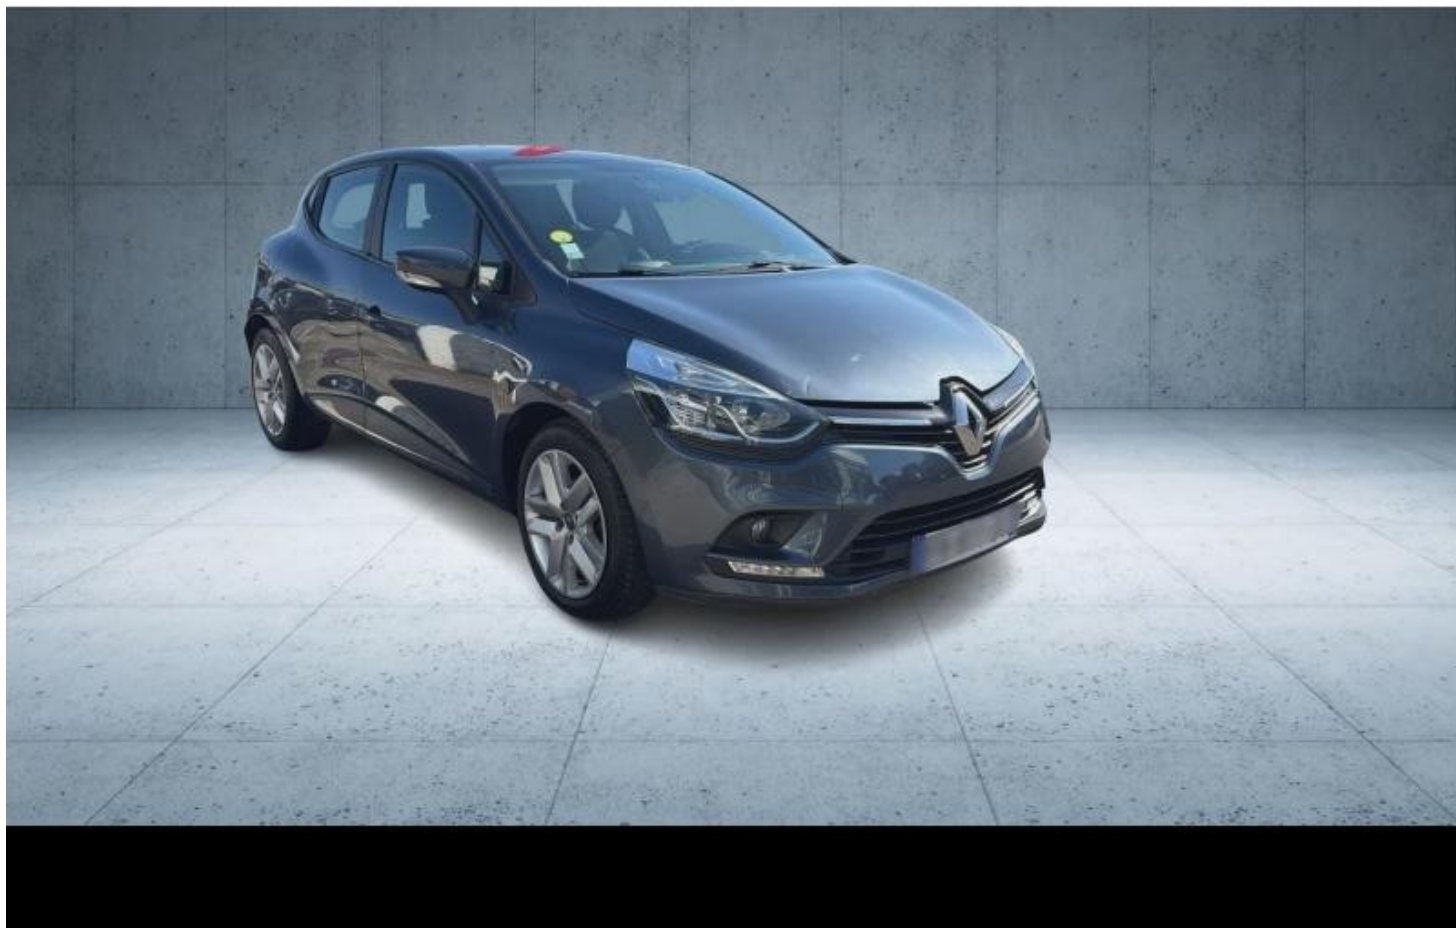

LE BON PLAN AUTO

RENAULT CLIO 1.5 DCI 90CH ENERGY LIMITED 5P EURO6C OCCASION

9 999 €

VOTRE CONCESSION NISSAN
NISSAN SALON

Infos essentielles

Marque : RENAULT

Modèle : Clio

Version : 1.5 dCi 90ch energy Limited 5p Euro6c

Motorisation : Diesel

Kilométrage : 87 836 km

Boîte de vitesse : Manuelle

Date de mise en circulation : 20/06/2019

Couleur : Gris Titanium

Nombre de portes : 5 portes

Chevaux fiscaux : 5 CV

Puissance réelle : 90 ch