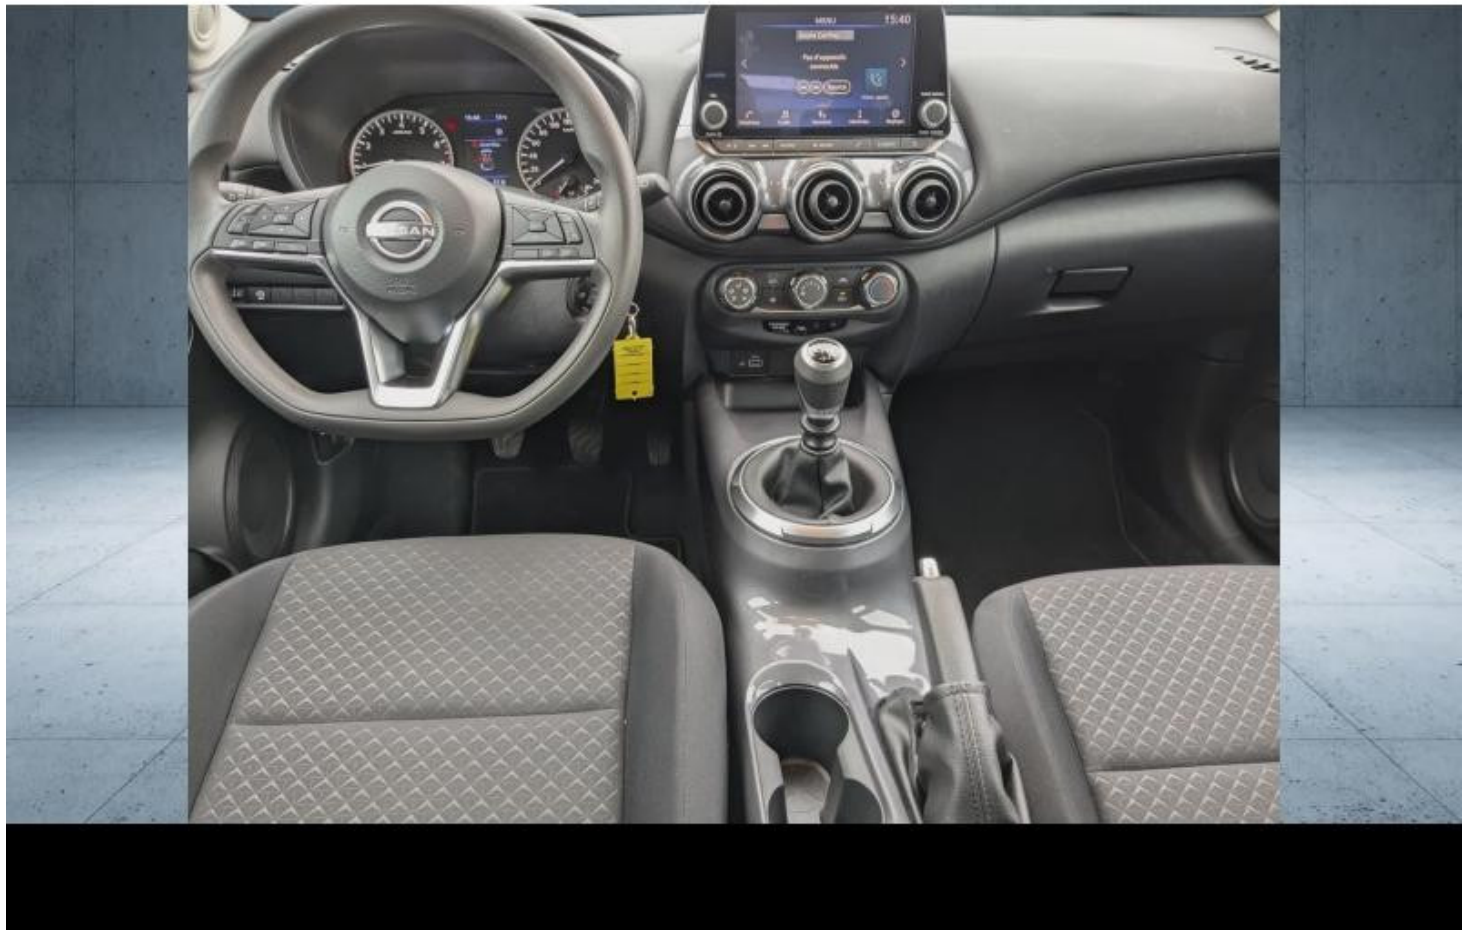

LE BON PLAN AUTO

NISSAN JUKE 1.0 DIG-T 114CH BUSINESS EDITION 2021.5 OCCASION

16 990 €

VOTRE CONCESSION NISSAN
NISSAN MONTPELLIER

Infos essentielles

Marque : NISSAN

Modèle : Juke

Version : 1.0 DIG-T 114ch Business Edition 2021.5

Motorisation : Essence

Kilométrage : 39 036 km

Boîte de vitesse : Manuelle

Date de mise en circulation : 29/12/2021

Couleur : Gris Squalé Métallisé

Nombre de portes : 5 portes

Chevaux fiscaux : 6 CV

Puissance réelle : 114 ch

Borne Wi-Fi

Clim manuelle

Commandes vocales

Contrôle élect. de la pression des pneus

EBD

Ecran tactile

Essuie-glace arrière

Feux de freinage d'urgence