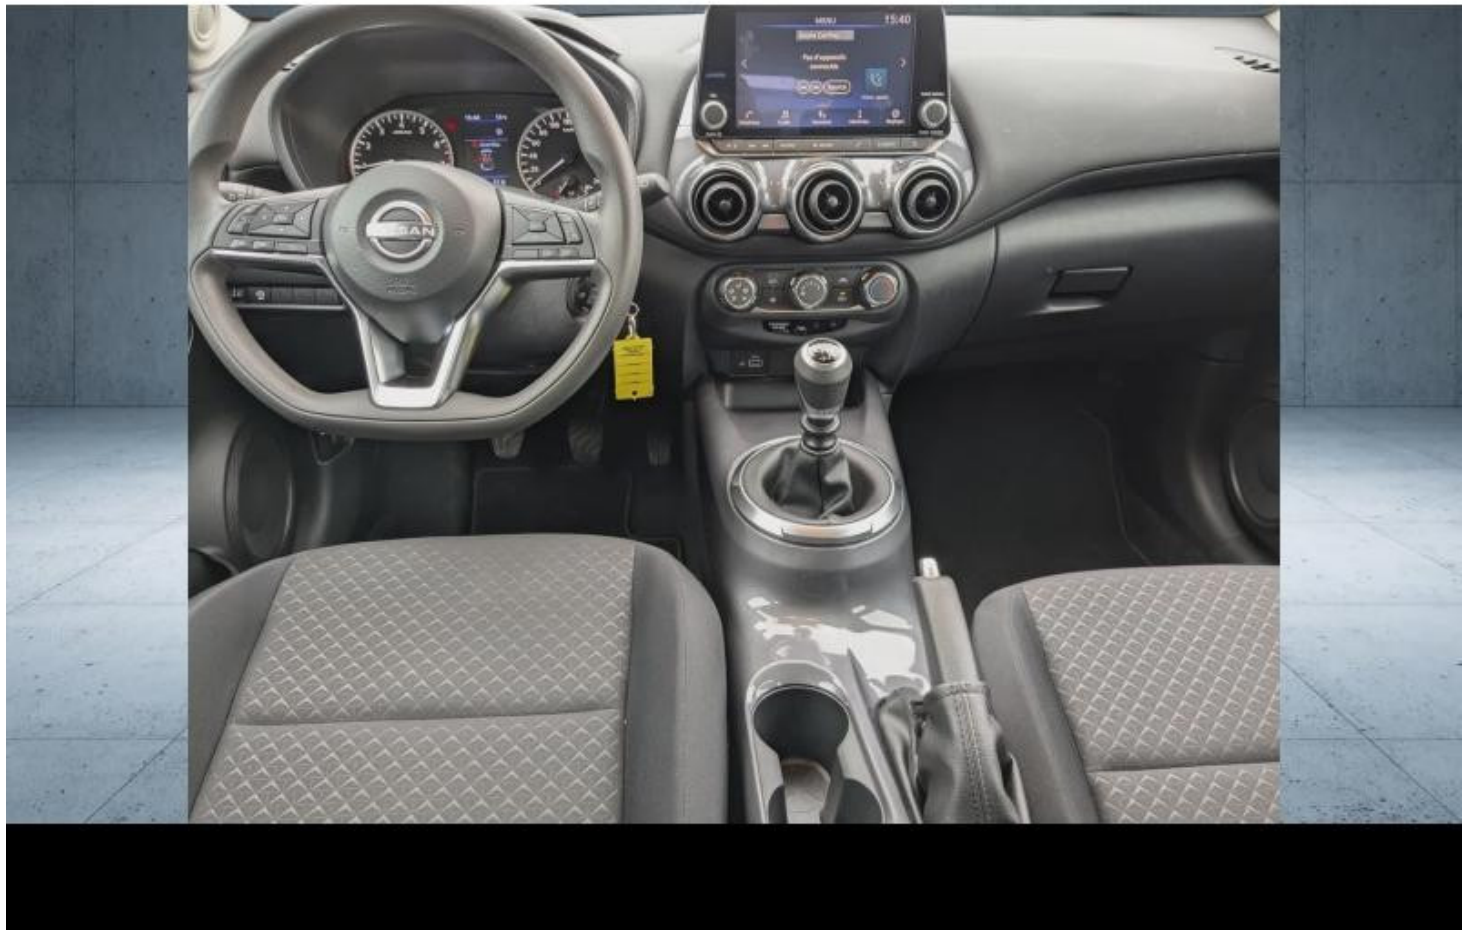

LE BON PLAN AUTO

NISSAN JUKE 1.0 DIG-T 114CH BUSINESS EDITION 2021.5 OCCASION

16 990 €

VOTRE CONCESSION NISSAN
NISSAN MONTPELLIER

Infos essentielles

Marque : NISSAN

Modèle : Juke

Version : 1.0 DIG-T 114ch Business Edition 2021.5

Motorisation : Essence

Kilométrage : 38 523 km

Boîte de vitesse : Manuelle

Date de mise en circulation : 29/12/2021

Couleur : Rouge Fuji Spéciale

Nombre de portes : 5 portes

Chevaux fiscaux : 6 CV

Puissance réelle : 114 ch

Banquette arrière 3 places

Borne Wi-Fi

Clim manuelle

Commandes vocales

Contrôle élect. de la pression des pneus

EBD

Ecran tactile

Essuie-glace arrière