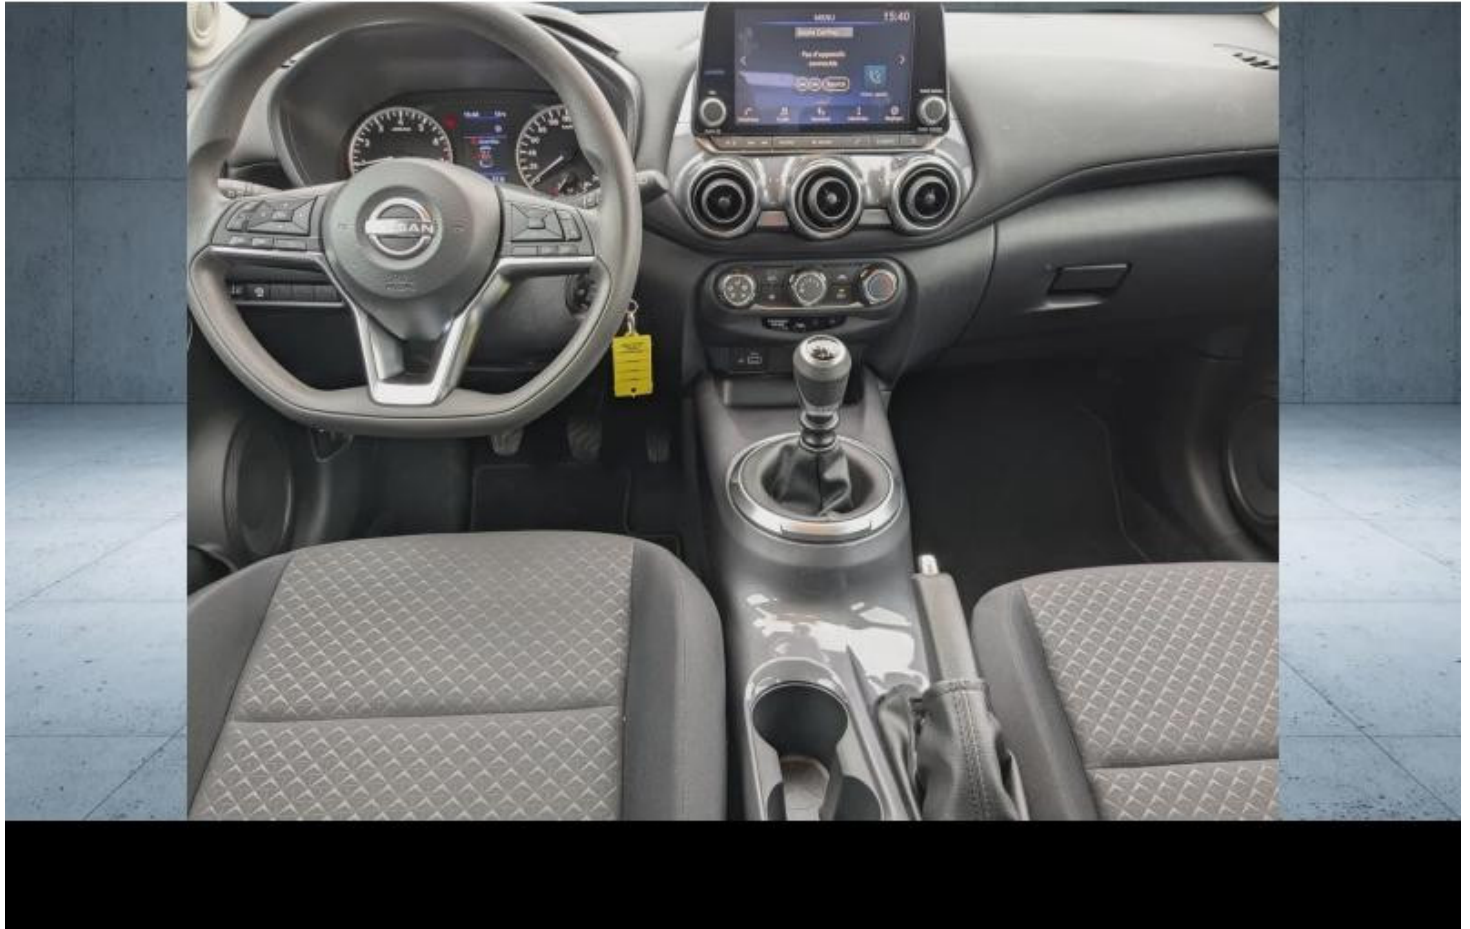

LE BON PLAN AUTO

NISSAN JUKE 1.0 DIG-T 114CH BUSINESS EDITION 2021.5 OCCASION

17 290 €

VOTRE CONCESSION NISSAN
NISSAN MONTPELLIER

Infos essentielles

Marque : NISSAN

Modèle : Juke

Version : 1.0 DIG-T 114ch Business Edition 2021.5

Motorisation : Essence

Kilométrage : 29 376 km

Boîte de vitesse : Manuelle

Date de mise en circulation : 29/12/2021

Couleur : Qabg-blanc lunaire-met

Nombre de portes : 5 portes

Chevaux fiscaux : 6 CV

Puissance réelle : 114 ch

Borne Wi-Fi

Clim manuelle

Commandes vocales

Contrôle élect. de la pression des pneus

EBD

Ecran tactile

Essuie-glace arrière

Feux de freinage d'urgence