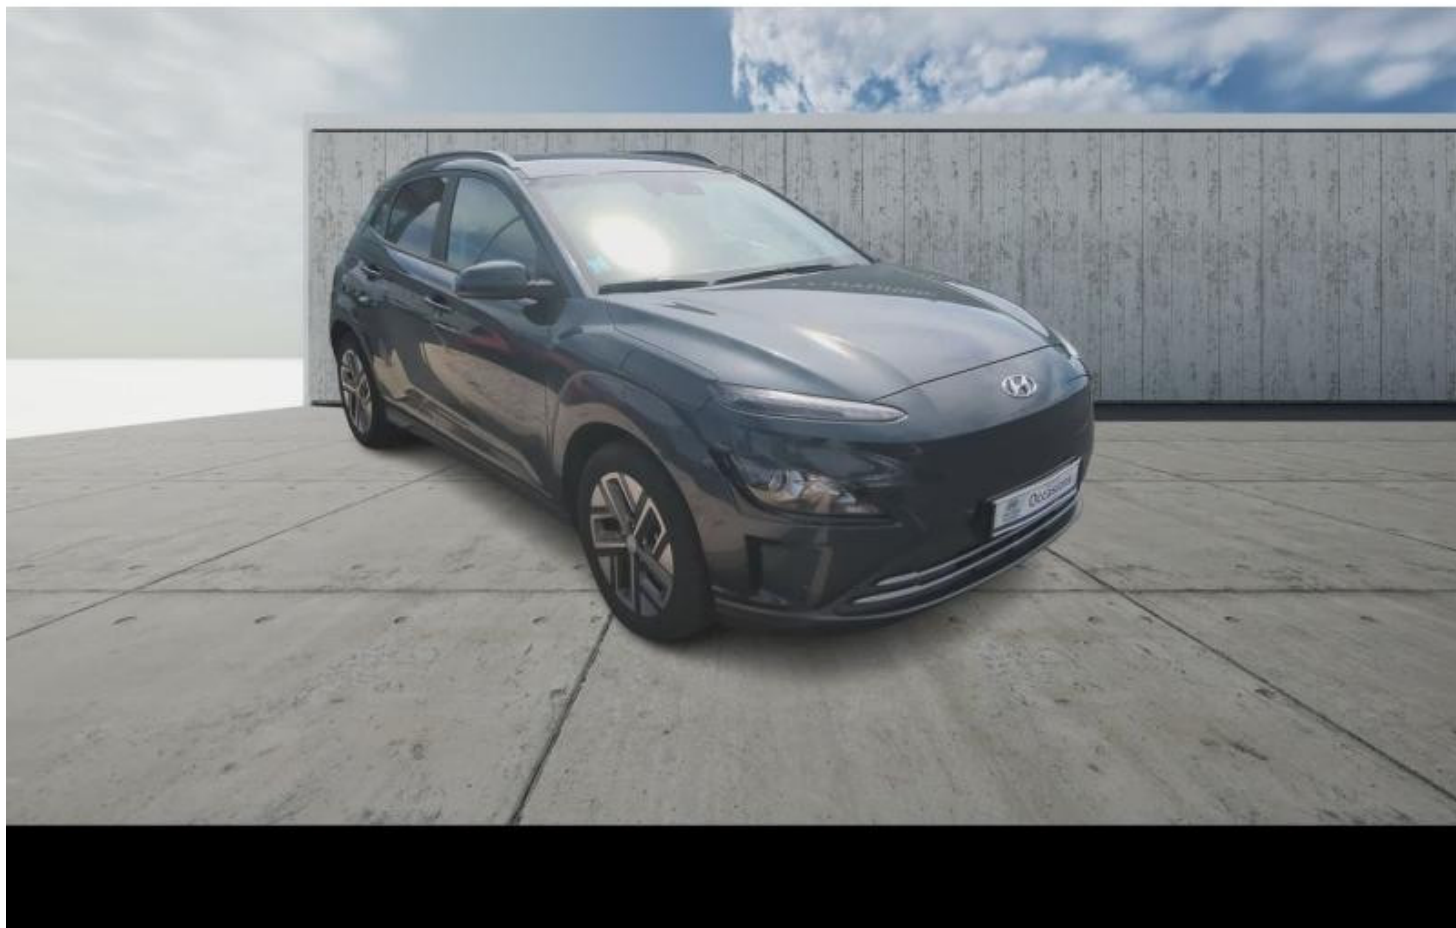

LE BON PLAN AUTO

HYUNDAI KONA ELECTRIC 64KWH - 204CH INTUITIVE OCCASION

21 190 €

VOTRE CONCESSION HYUNDAI
AUTO DLC PERPIGNAN

Infos essentielles

Marque : HYUNDAI

Modèle : Kona

Version : Electric 64kWh - 204ch Intuitive

Motorisation : Electrique

Kilométrage : 43 983 km

Boîte de vitesse : Automatique

Date de mise en circulation : 16/03/2023

Couleur : Teal

Nombre de portes : 5 portes

Chevaux fiscaux : 3 CV

Puissance réelle : 204 ch