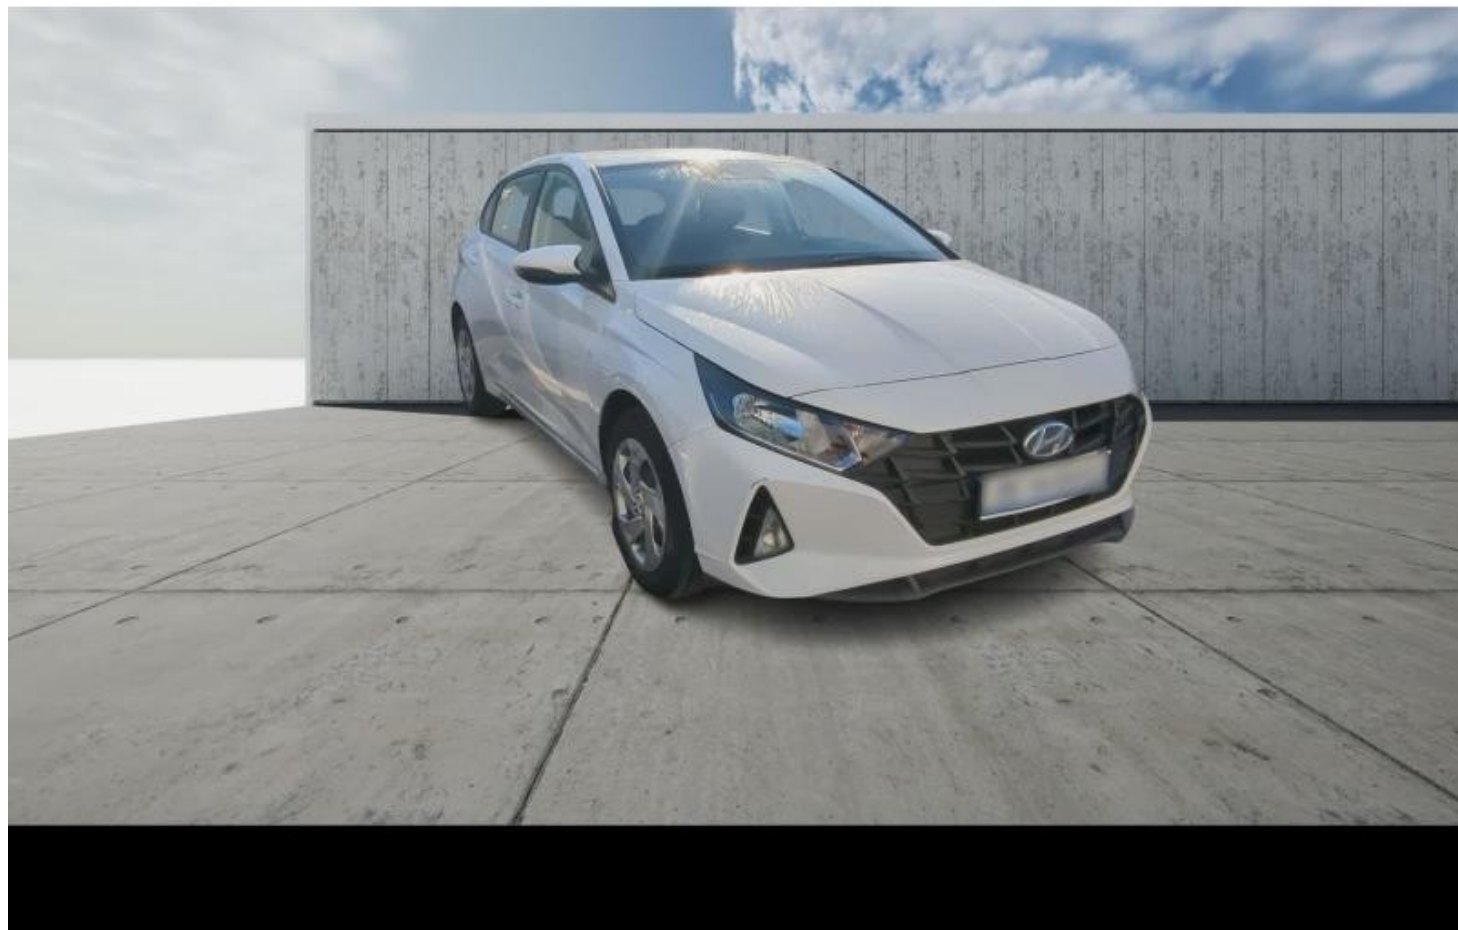

LE BON PLAN AUTO

HYUNDAI I20 1.2 84CH INITIA OCCASION

14 490 €

VOTRE CONCESSION HYUNDAI
AUTO DLC PERPIGNAN

Infos essentielles

Marque : HYUNDAI

Modèle : i20

Version : 1.2 84ch Initia

Motorisation : Essence

Kilométrage : 20 720 km

Boîte de vitesse : Manuelle

Date de mise en circulation : 30/05/2023

Couleur : Atlas White

Nombre de portes : 5 portes

Chevaux fiscaux : 4 CV

Puissance réelle : 84 ch