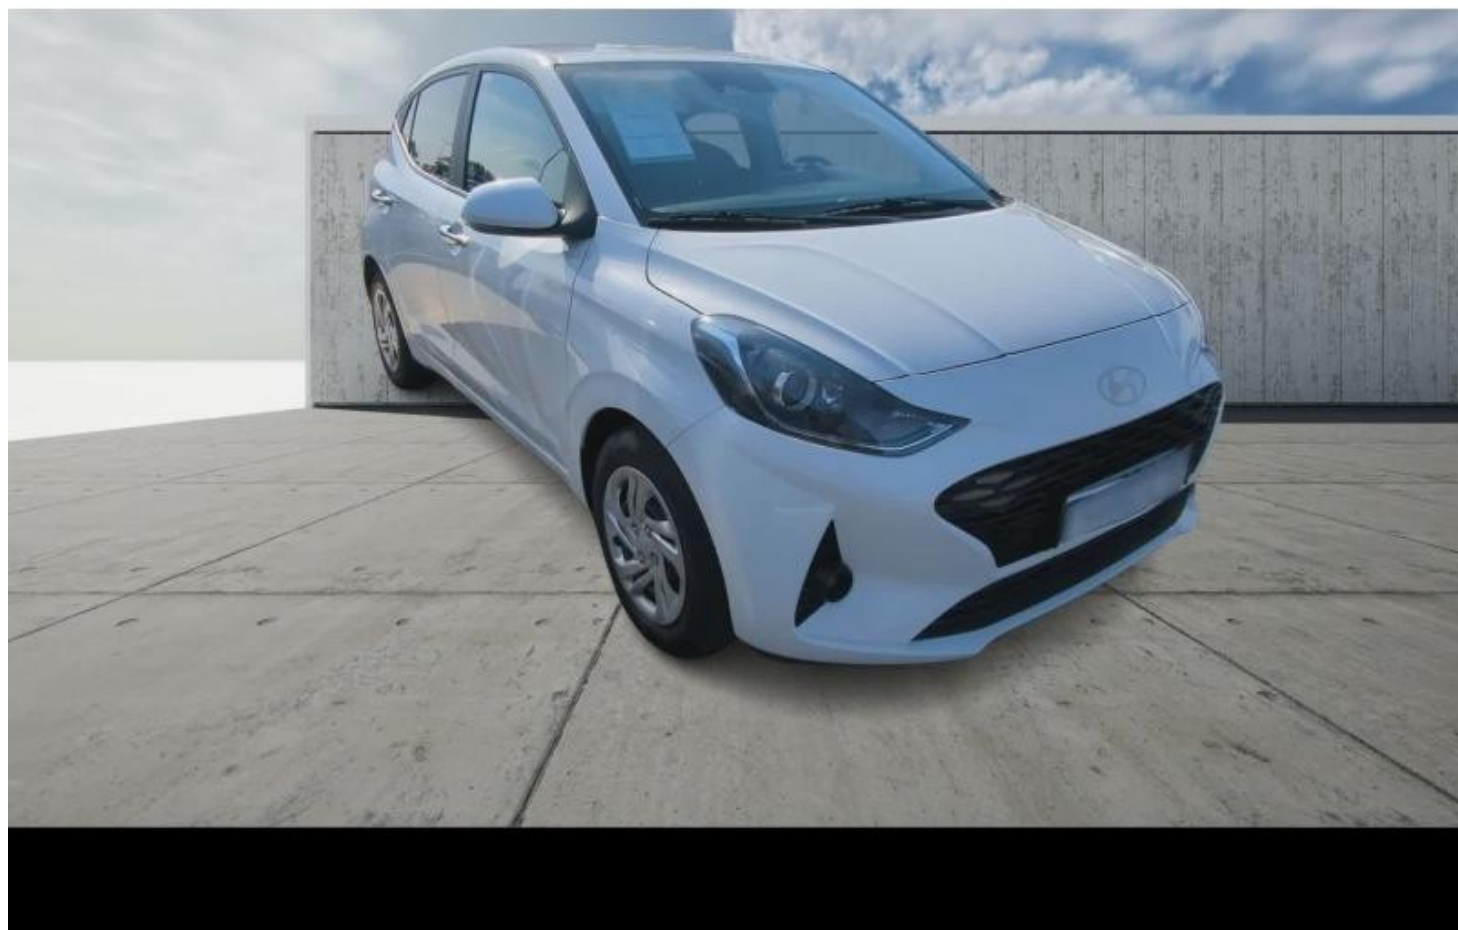

LE BON PLAN AUTO

HYUNDAI I10 1.0 63CH ECO CREATIVE BVR OCCASION

16 290 €

VOTRE CONCESSION HYUNDAI
AUTO DLC PERPIGNAN

Infos essentielles

Marque : HYUNDAI

Modèle : i10

Version : 1.0 63ch ECO Creative BVR

Motorisation : Essence

Kilométrage : 4 760 km

Boîte de vitesse : Automatique

Date de mise en circulation : 11/06/2024

Couleur : Atlas White

Nombre de portes : 5 portes

Chevaux fiscaux : 4 CV

Puissance réelle : 63 ch