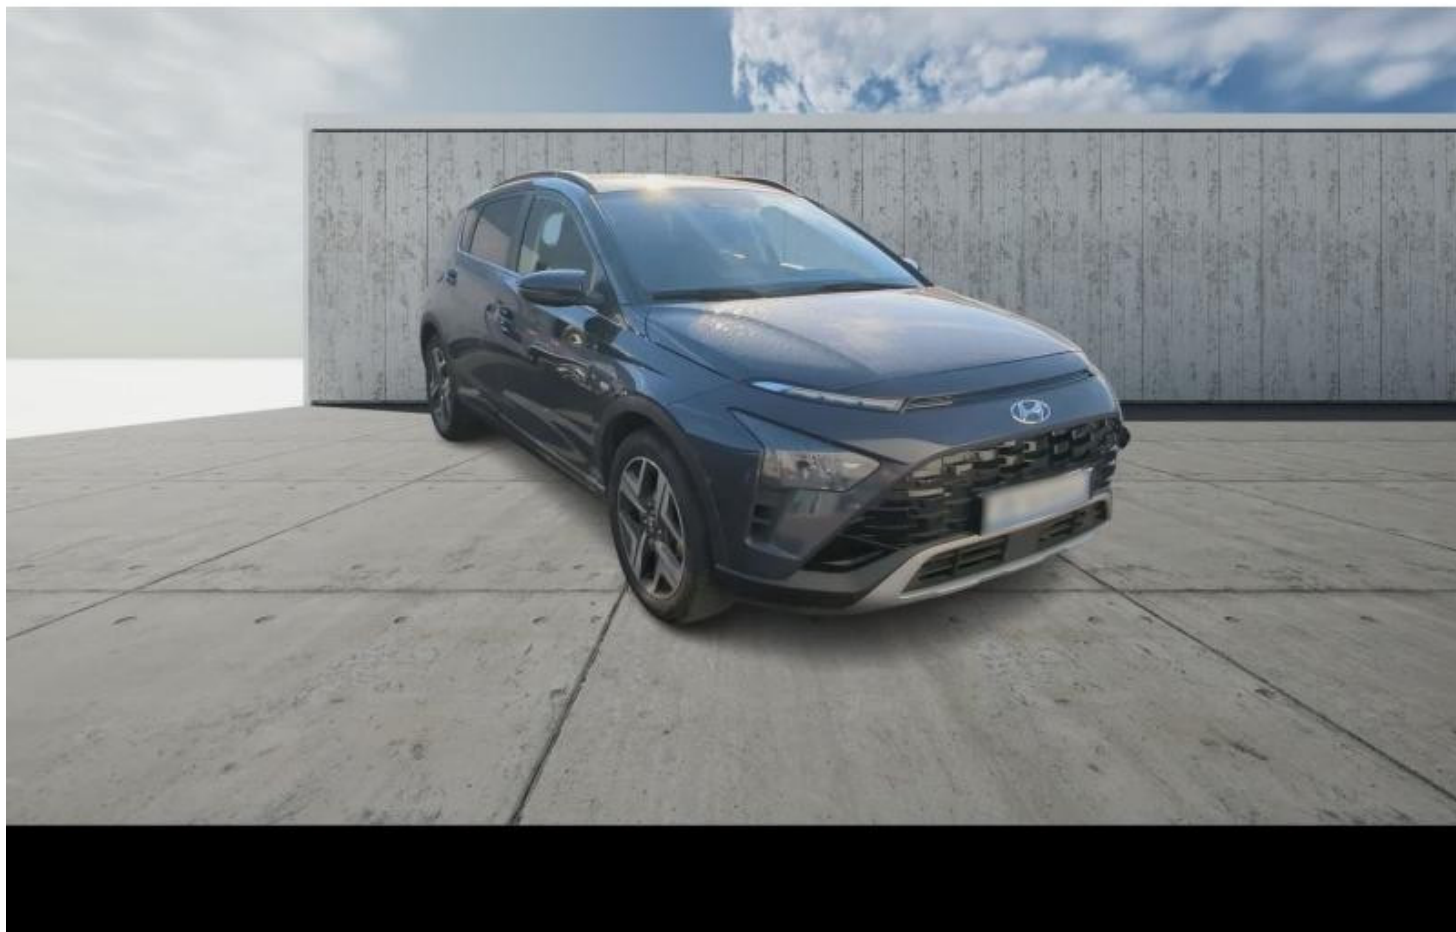

**LE BON PLAN AUTO**

# **HYUNDAI BAYON 1.0 T-GDI 100CH HYBRID 48V CREATIVE OCCASION**

**17 490 €**

**VOTRE CONCESSION HYUNDAI**  
AUTO DLC PERPIGNAN

## Infos essentielles

Marque : HYUNDAI

Modèle : Bayon

Version : 1.0 T-GDi 100ch Hybrid 48V Creative

Motorisation :

Kilométrage : 34 485 km

Boîte de vitesse : Manuelle

Date de mise en circulation : 05/06/2024

Couleur : Aurora grey

Nombre de portes : 5 portes

Chevaux fiscaux : 5 CV

Puissance réelle : 100 ch

Garantie : 24 mois

Ref : 31012226