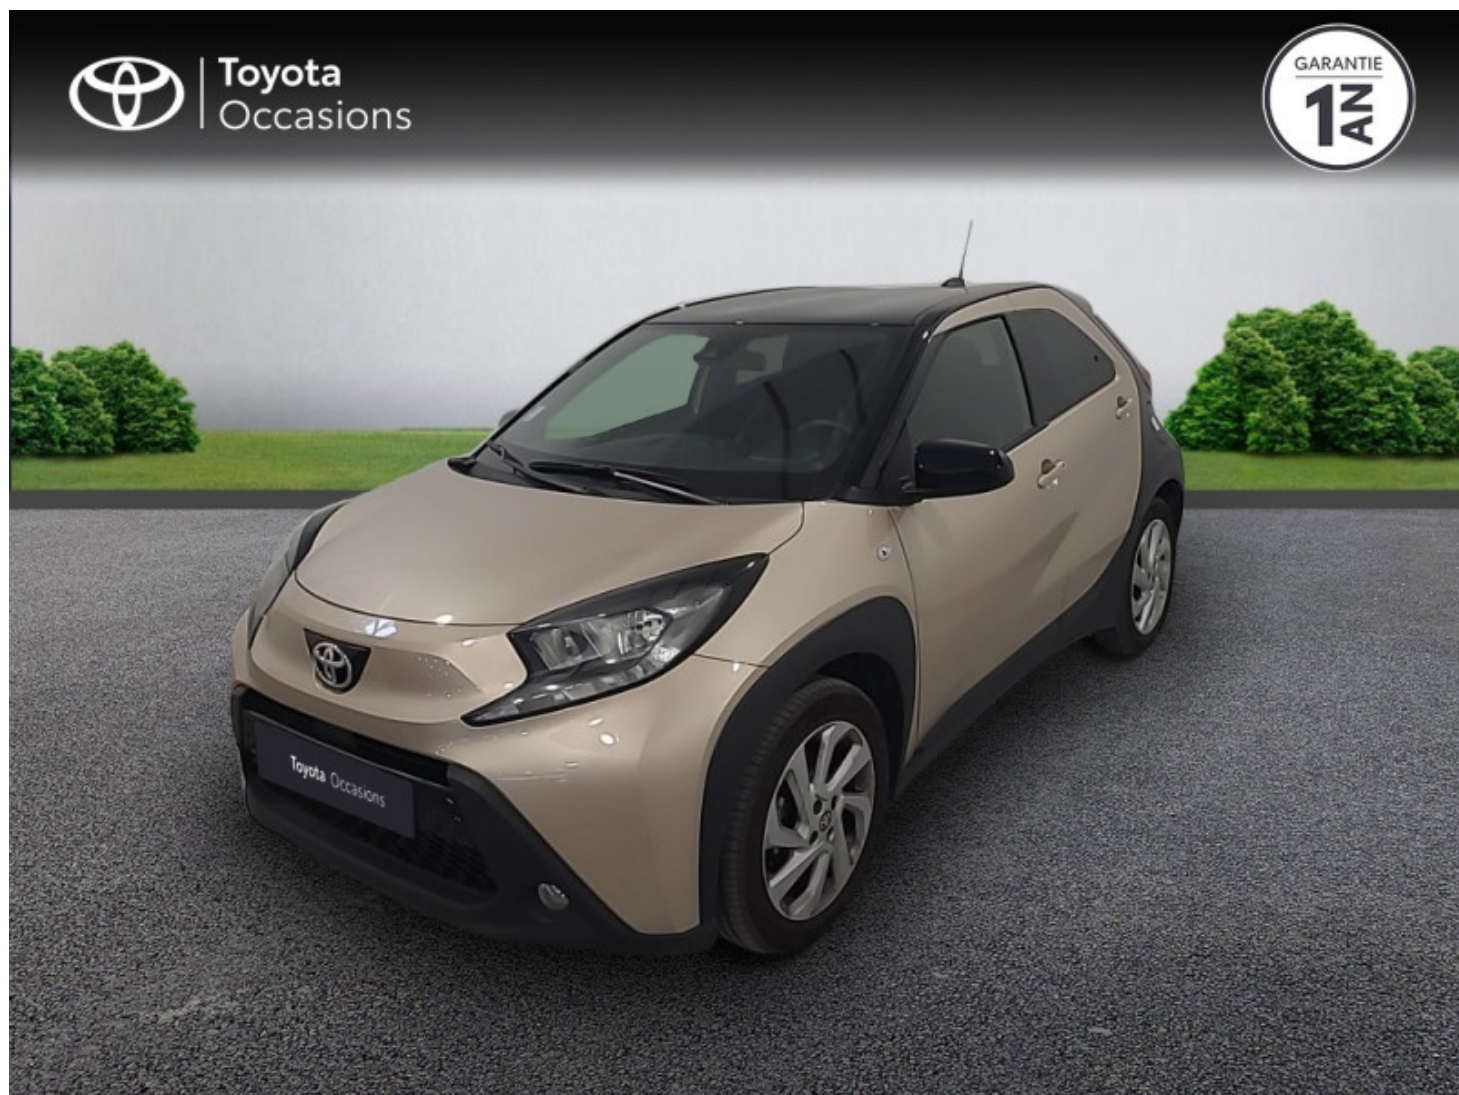

LE BON PLAN AUTO

.com 

TOYOTA AYGO X 1.0 VVT-I 72CH DESIGN OCCASION

14 490 €

Infos essentielles

Marque : TOYOTA

Modèle : Aygo X

Version : 1.0 VVT-i 72ch Design

▣ Motorisation : Essence

▣ Kilométrage : 18 332 km

▣ Boîte de vitesse : Manuelle

▣ Date de mise en circulation : 28/12/2022

Couleur : Bi-Ton Beige Gingembre métal/Toit noir

Nombre de portes : 5 portes

Chevaux fiscaux : 4 CV

Puissance réelle : 72 ch

Garantie : 36 mois

Ref : 16042246

Localisation

Le Bon Plan Auto

1740 Avenue du Maréchal Juin - 30900 Nimes

▣ 08 00 71 06 10

Équipements